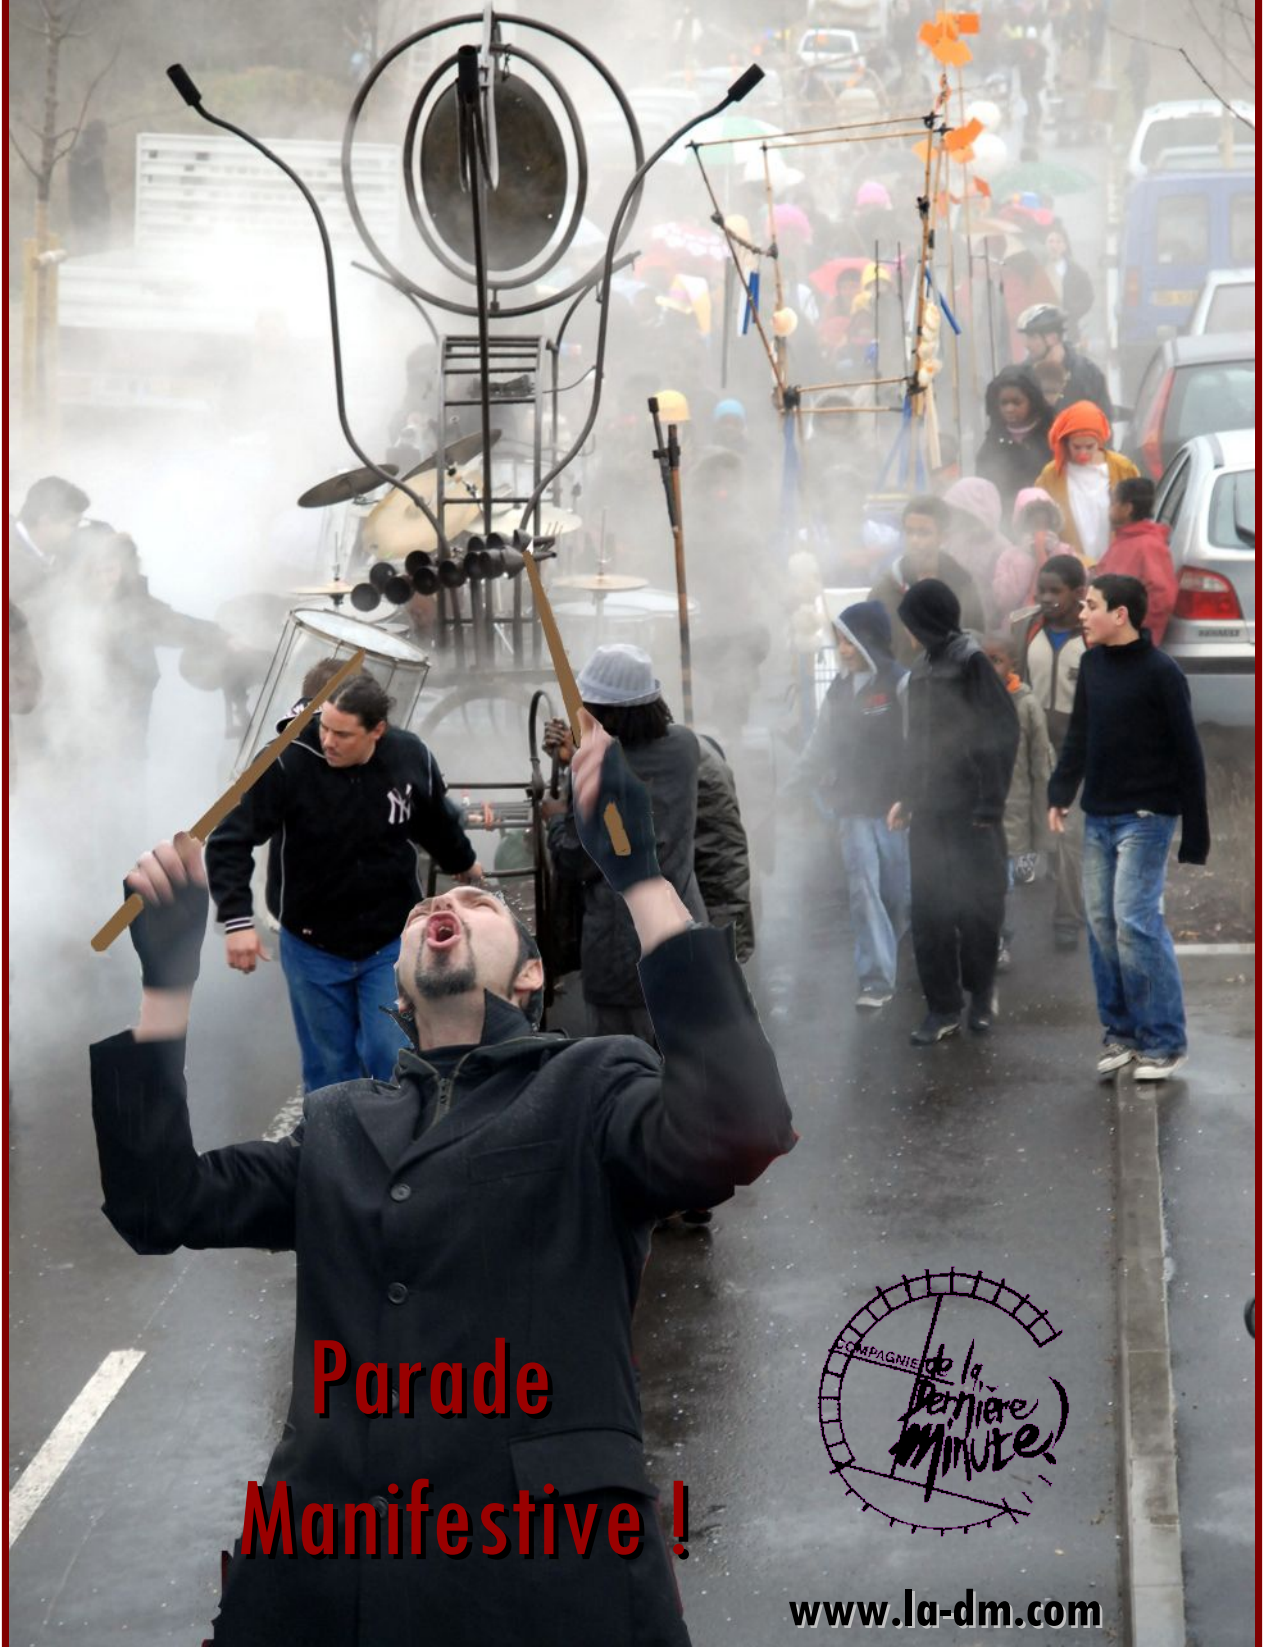

COMME SUR DES ROULETTES

**Parade
Manifestive !**

www.la-dm.com

« Comme sur des roulettes »

Création 2007

En planche à roulette, en caddy, en patinette, en poussette, en pousse-pousse, en mobylette, à bicyclette, en chariot, en moto, en rollers, en rouleurs, en tracteurs, en poubelle, en char de percussion, en fauteuil à roulettes, en percussions à roulette aux roulements de grosses caisses, en trottinette ou en patins à roulettes... Une parade qu'on déroule, qui déboule et s'installe, aux déroulés des tambours.

Les grandes lignes du projet

Créer une parade participative, permettant de rassembler les habitants des différents quartiers de la ville pour une déambulation festive, inventive, poétique et ludique.

La préparation de ce nouveau rendez-vous sera l'occasion de nombreuses rencontres avec la compagnie de la Dernière Minute autour de différentes actions complémentaires à la réalisation de cet évènement : Atelier musique, construction d'instruments, de structures mobiles et d'objets roulants, visite d'expo. Les rencontres avec les forces culturelles et associatives de la commune sont menées de façon à concerner un public le plus large possible, dont la participation est fortement reprise.

Pour ce projet, trois compagnies participent à son élaboration: Ensbatucada, Atoutboutdesons et la DM qui en assure la direction artistique.

« Les besoins »

Une ville, un territoire, un public acteur, des musiciens, des comédiens et des danseurs, des cuisiniers et des sportifs, une chorale, des pompiers, une équipe municipale, un service de voirie, des élus qui s'engagent, un service technique arrangeant, tout ce monde pour une écriture dans l'espace public, mais aussi, des lieux de répétitions et de constructions, des associations participantes, des enfants et des grands, partants pour une aventure, et encore un bon nombre de caddies récupérer ou prêtés.