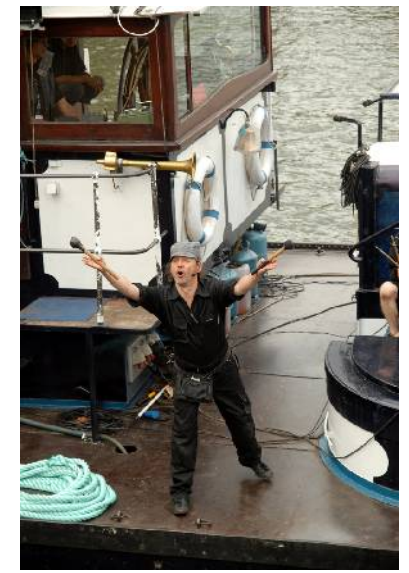

La Cie. de la Dernière Minute dont l'expression prédominante est la percussion, se nourrit d'influences aussi diverses que classique, ethnique, jazz, contemporaine et musique improvisée.

La Cie développe son propre langage musical et un instrumentarium unique imaginé et créé pour ses différentes créations. La DM s'associe à des compositeurs, des plasticiens, des facteurs d'instruments, des techniciens, des comédiens, des danseurs, des circassiens et d'autres musiciens.